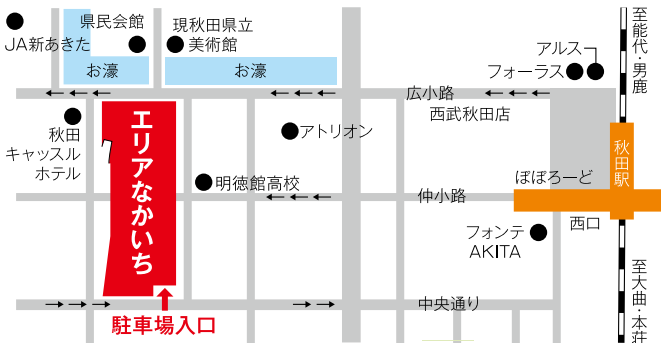

▲えだまめ出荷量日本一を記念した祝賀会(秋田キャッスルホテル)

# JA新あきた直売所 年始初売りインフォメーション!!

平成28年1月5日(火)から通常営業

JA新あきた 直売センター

新春初売り1月5日(火)・6日(水)の両日、先着100名様に粗品を贈呈!!  
さらに、ご来店いただいた皆様に甘酒やお餅を提供いたします。  
なくなり次第終了いたしますので、早めのご来店お待ちしております。

秋田市上北手猿田字苗代沢261-1  
TEL:018-874-8327 FAX:018-839-4930  
営業時間/10:00~17:00

初売り記念として1月5日(火)・6日(水)の両日、先着90名様に「開運干支ふきん」を進呈いたします。また、1月9日(土)は餅つき大会も開催します。是非、足をお運びください。お待ちしております。

秋田市中通1丁目4-3(エリアなかいち商業施設内)  
TEL:018-884-0831 FAX:018-884-0832  
営業時間/10:00~19:00

ファーマーズ  
マーケット  
彩菜館

1月5日(火)の初売りでは、毎年恒例として、  
豚汁を無料で振る舞い、粗品を進呈いたします。  
数に限りがございますので、早めにご来店ください。