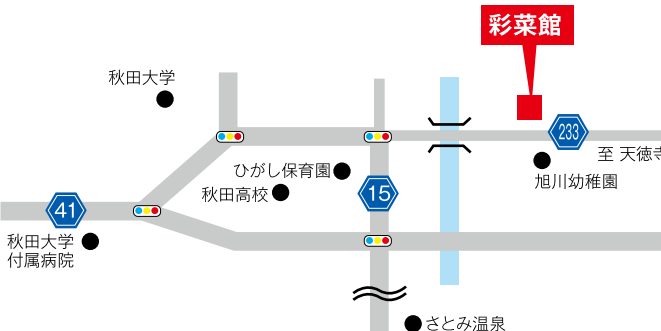

秋田市泉馬場13-10
TEL:018-868-1176 FAX:018-868-7150
営業時間/9:30~17:00